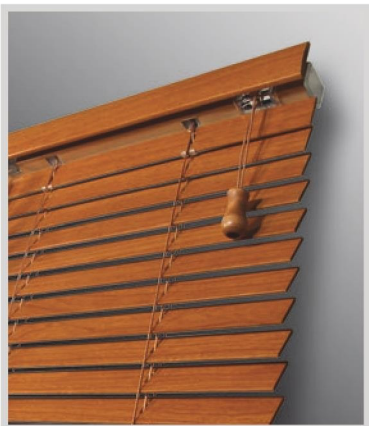

i

Farebná kolekcia lamiel 25mm ponúka **15 rôznych odtieňov**. Farebná kolekcia lamiel 50mm ponúka **15 rôznych odtieňov**.

Lamela 25mm

Drevená žalúzia 25mm je základným predstaviteľom tejto rady drevených žalúzií. Vyťahovanie drevenej žalúzie sa uskutočňuje pomocou ovládacieho mechanizmu šnúrky s aretáciou, ktorá umožňuje nastaviť výšku vytiahnutia lamiel. Naklápanie je zaistené dreveným ovládačom.

Možnosti montáže:

- > Na krídlo
- > Na strop
- > Na stenu

Lamela 50mm Klasik

Drevená žalúzia Klasik je osadená lamelou 50mm, je elegantným zástupcom drevených žalúzií, evokuje atmosféru dvadsiatich rokov Ameriky. Lamely sú uchytené v plechovom profile, ktorý je zakrytý designovou drevenou garnížou. Vyťahovanie žalúzie sa uskutočňuje pomocou ovládacieho mechanizmu šnúrky s aretáciou, ktorá umožňuje nastaviť výšku vytiahnutia lamiel. Naklápanie je zaistené šnúrkou s hruškou a jej fixácia je zaistená lankom.

Možnosti montáže:

- > Na strop
- > Na stenu

Lamela 50mm Retro

Drevená žalúzia 50mm Retro, jedná sa o posledného zástupcu drevených žalúzií, ktoré sa skvele hodia pre štýlové interiéry, kde prevláda línia Retro klasika. Lamely a ovládací mechanizmus sú uchytené na drevenom profile. Celkové naklápanie lamiel je ovládané pomocou šnúrky s hruškou. Vyťahovanie žalúzie sa uskutočňuje ovládacím mechanizmom šnúrkou s aretáciou, ktorá umožňuje nastaviť výšku vytiahnutia lamiel. Farba textilnej pásiky je voľne nadefinovateľná.

Možnosti montáže:

- > Na strop
- > Na stenu

Farebná škála drevených žalúzií: