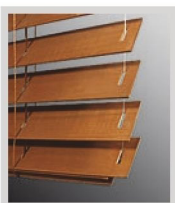

i

Farebná kolekcia lamiel 25mm ponúka **15 rôznych odtieňov**. Farebná kolekcia lamiel 50mm ponúka **15 rôznych odtieňov**.

Lamela 25mm

Drevená žalúzia 25mm je základným predstaviteľom tejto rady drevených žalúzií. Vyťahovanie drevenej žalúzie sa uskutočňuje pomocou ovládacieho mechanizmu šnúrky s aretáciou, ktorá umožňuje nastaviť výšku vytiahnutia lamiel. Naklápanie je zaistené dreveným ovládačom.

Možnosti montáže:

- > Na krídlo
- > Na strop
- > Na stenu

Lamela 50mm Klasik

Drevená žalúzia Klasik je osadená lamelou 50mm, je elegantným zástupcom drevených žalúzií, evokuje atmosféru dvadsiatich rokov Ameriky. Lamely sú uchytené v plechovom profile, ktorý je zakrytý designovou drevenou garnížou. Vyťahovanie žalúzie sa uskutočňuje pomocou ovládacieho mechanizmu šnúrky s aretáciou, ktorá umožňuje nastaviť výšku vytiahnutia lamiel. Naklápanie je zaistené šnúrkou s hruškou a jej fixácia je zaistená lankom.

Možnosti montáže:

- > Na strop
- > Na stenu

Lamela 50mm Retro

Drevená žalúzia 50mm Retro, jedná sa o posledného zástupcu drevených žalúzií, ktoré sa skvele hodia pre štýlové interiéry, kde prevláda línia Retro klasika. Lamely a ovládací mechanizmus sú uchytené na drevenom profile. Celkové naklápanie lamiel je ovládané pomocou šnúrky s hruškou. Vyťahovanie žalúzie sa uskutočňuje ovládacím mechanizmom šnúrkou s aretáciou, ktorá umožňuje nastaviť výšku vytiahnutia lamiel. Farba textilnej pásiky je voľne nadefinovateľná.