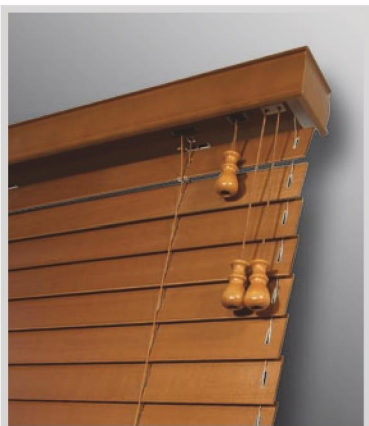

i

Farebná kolekcia lamiel 25mm ponúka **15 rôznych odtieňov**. Farebná kolekcia lamiel 50mm ponúka **15 rôznych odtieňov**.

Lamela 25mm

Drevená žalúzia 25mm je základným predstaviteľom tejto rady drevených žalúzií. Vyťahovanie drevenej žalúzie sa uskutočňuje pomocou ovládacieho mechanizmu šnúrky s aretáciou, ktorá umožňuje nastaviť výšku vytiahnutia lamiel. Naklápanie je zaistené dreveným ovládačom.

Možnosti montáže:

- > Na krídlo
- > Na strop
- > Na stenu

Lamela 50mm Klasik

Drevená žalúzia Klasik je osadená lamelou 50mm, je elegantným zástupcom drevených žalúzií, evokuje atmosféru dvadsiatich rokov Ameriky. Lamely sú uchytené v plechovom profile, ktorý je zakrytý designovou drevenou garnížou. Vyťahovanie žalúzie sa uskutočňuje pomocou ovládacieho mechanizmu šnúrky s aretáciou, ktorá umožňuje nastaviť výšku vytiahnutia lamiel. Naklápanie je zaistené šnúrkou s hruškou a jej fixácia je zaistená lankom.

Možnosti montáže:

- > Na strop
- > Na stenu

Lamela 50mm Retro

Drevená žalúzia 50mm Retro, jedná sa o posledného zástupcu drevených žalúzií, ktoré sa skvele hodia pre štýlové interiéry, kde prevláda línia Retro klasika. Lamely a ovládací mechanizmus sú uchytené na drevenom profile. Celkové naklápanie lamiel je ovládané pomocou šnúrky s hruškou. Vyťahovanie žalúzie sa uskutočňuje ovládacím mechanizmom šnúrkou s aretáciou, ktorá umožňuje nastaviť výšku vytiahnutia lamiel. Farba textilnej pásiky je voľne nadefinovateľná.

Možnosti montáže:

- > Na strop
- > Na stenu

Farebná škála drevených žalúzií: