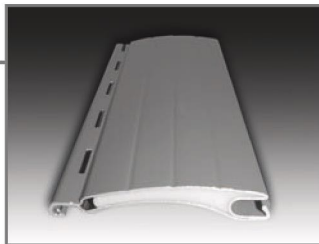

COVERT - PREDOKENNÁ ZAOMIETACIA ROLETA

Určená pre montáž do novostavieb pri rekonštrukciách a zatepľovaní. Skladá sa z roletového boxu a vodiacich líšt. Hliníkové vodiace nohy sa pripevňujú na rám okna alebo do ostenia. Štandardne sú dodávané v bielej a hnedej farbe, ale je aj možnosť farieb RAL a polepom renolitovou fóliou. Box sa dodáva vo štyroch veľkostiach v závislosti na výške rolety.

COMBI - NADOKENNÁ ROLETA

Určená pre montáž ako súčasť plastového okna, ako u novostavieb, tak pri rekonštrukciách. Roletový box je zostavený z plastových blokov v bielej alebo hnedej farbe s možnosťou potiahnutia renolitovou fóliou. Box je zateplený a má obdĺžnikový prierez. Dodáva sa v dvoch základných veľkostiach v závislosti na výške rolety.

LAMELA LA37

Hliníkový profil plnený polyuretánovou penou

VLASTNOSTI:
MAXIMÁLNA ŠÍRKA 2500 mm
MAXIMÁLNA PLOCHA 5,5

LAMELA LP37

Plastový profil

VLASTNOSTI:
MAXIMÁLNA ŠÍRKA 1800 mm
MAXIMÁLNA PLOCHA 3,9 m²

MA'HRMONT