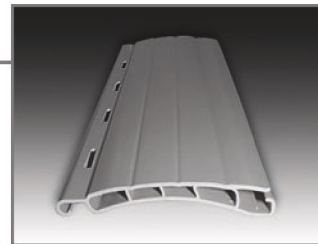

COVERT - PREDOKENNÁ ZAOMIETACIA ROLETA

Určená pre montáž do novostavieb pri rekonštrukciách a zatepľovaní. Skladá sa z roletového boxu a vodiacich líšt. Hliníkové vodiace nohy sa pripevňujú na rám okna alebo do ostenia. Štandardne sú dodávané v bielej a hnedej farbe, ale je aj možnosť farieb RAL a polepom renolitovou fóliou. Box sa dodáva vo štyroch veľkostiach v závislosti na výške rolety.

COMBI - NADOKENNÁ ROLETA

Určená pre montáž ako súčasť plastového okna, ako u novostavieb, tak pri rekonštrukciách. Roletový box je zostavený z plastových blokov v bielej alebo hnedej farbe s možnosťou potiahnutia renolitovou fóliou. Box je zateplený a má obdĺžnikový prierez. Dodáva sa v dvoch základných veľkostiach v závislosti na výške rolety.

LAMELA LA37

Hliníkový profil plnený polyuretánovou penou

VLASTNOSTI:
MAXIMÁLNA ŠÍRKA 2500 mm
MAXIMÁLNA PLOCHA 5,5

LAMELA LP37

Plastový profil

VLASTNOSTI:
MAXIMÁLNA ŠÍRKA 1800 mm
MAXIMÁLNA PLOCHA 3,9 m²

MA'HRMONT